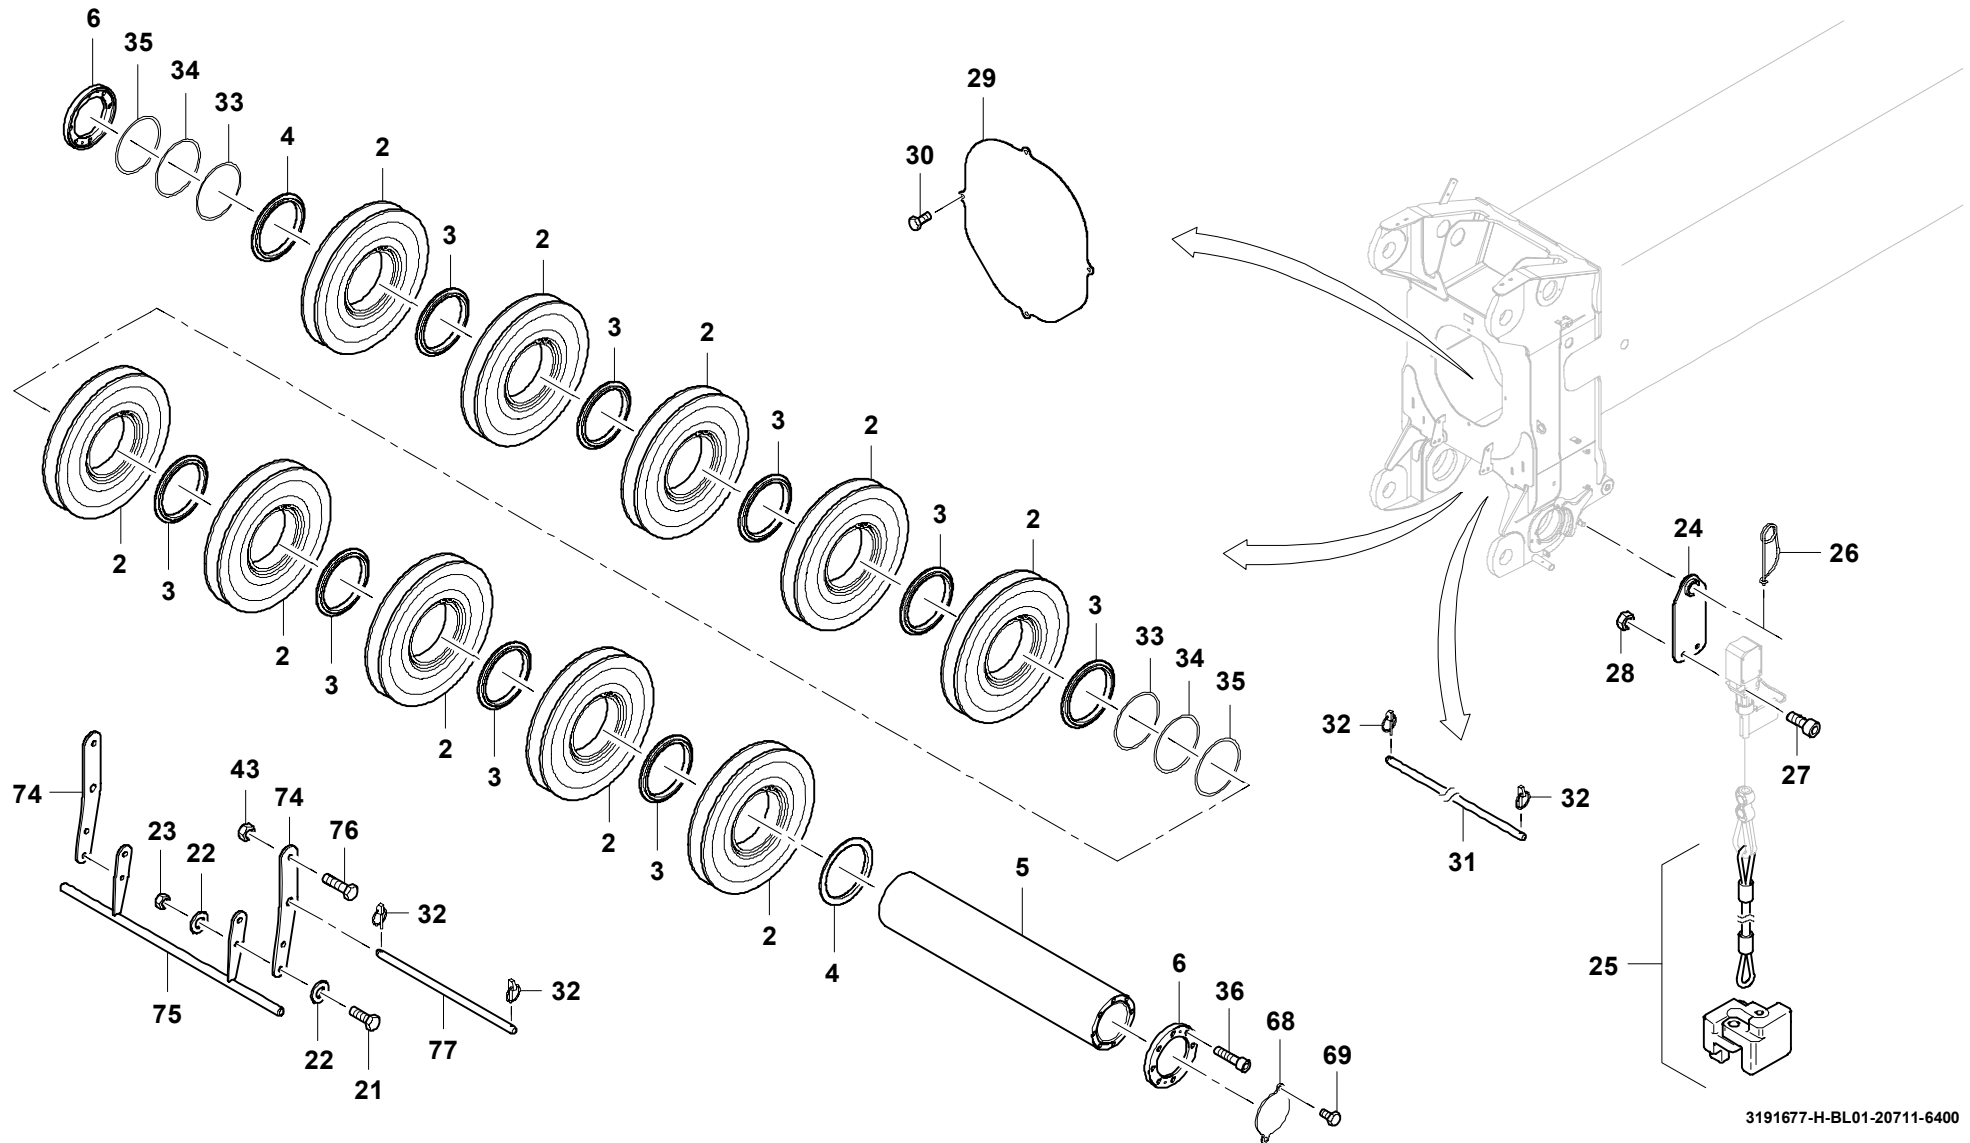

**GROVE**

TELESKOPTEIL 4 KPL.  
TELESCOPIC PART 4 CPL.

BILDTADEL  
PICTORIAL DISPLAY

**GMK 6400**

207.11

**3191677-ETL H**

1/4

**G 506**

3191677-H-BL01-20711-6400

**GROVE**

TELESKOPTEIL 4 KPL.  
TELESCOPIC PART 4 CPL.

BILDTADEL  
PICTORIAL DISPLAY

**GMK 6400**

207.11

**3191677-ETL H**

2/4

3/4

**G 506**

**GROVE**

TELESKOPTEIL 4 KPL.  
TELESCOPIC PART 4 CPL.

BILDTADEL  
PICTORIAL DISPLAY

**GMK 6400**

207.11

**3191677-ETL H**

4/4

**G 506**